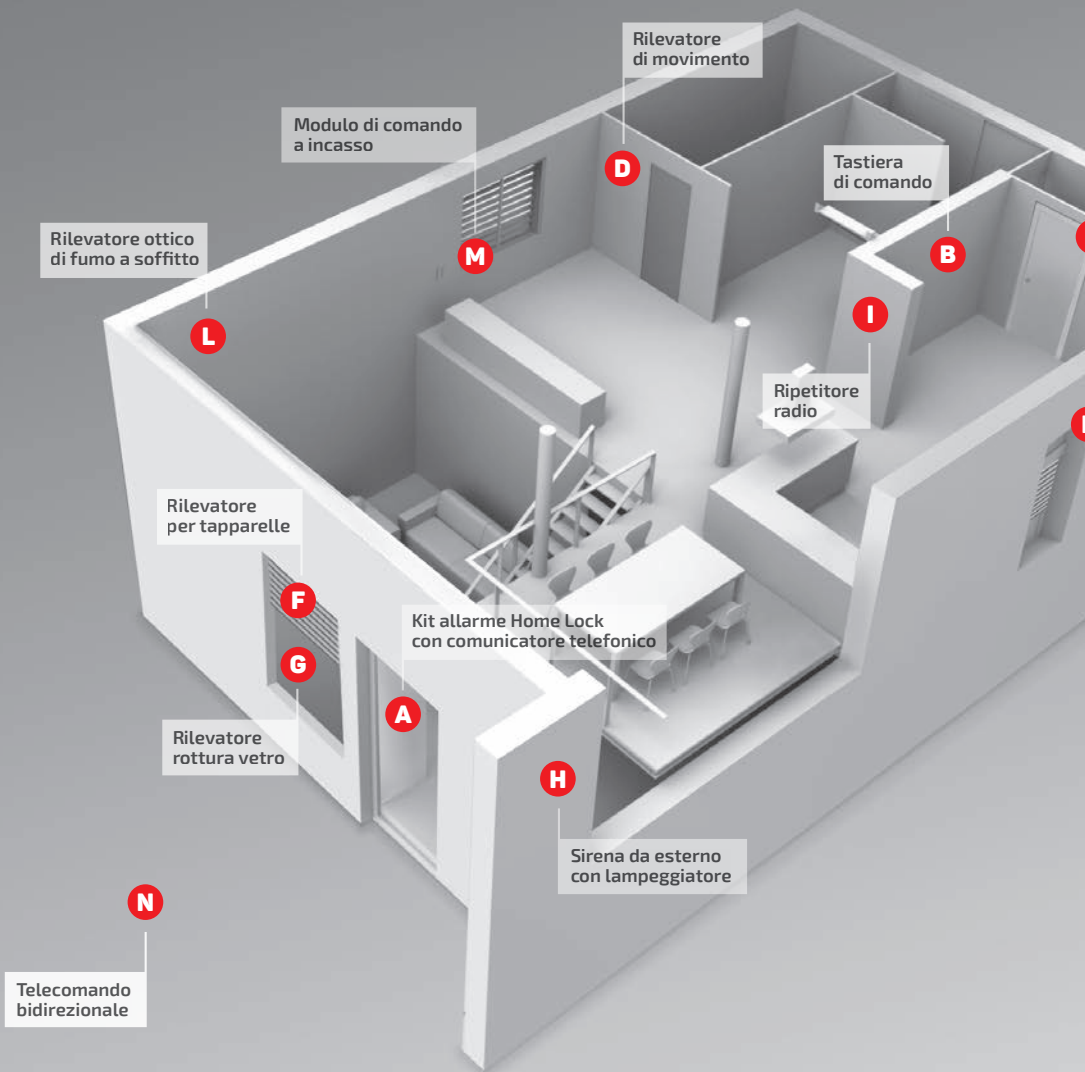

Il sistema d'allarme Wireless Home Lock utilizza tecnologia radio bidirezionale su tutte le periferiche ed il telecomando per garantire una sicura trasmissione dei nostri ordini; un segnale di ritorno ci informa infatti che il comando di attivazione o disattivazione dell'allarme sia stato effettivamente ricevuto ed eseguito. La trasmissione con segnali radio criptati rappresenta un'ulteriore garanzia di affidabilità.

Controllo remoto

Il sistema d'allarme Wireless Home Lock viene fornito corredato di comunicatore telefonico (PSTN o GSM) per un completo controllo da remoto. In caso di attivazione la centrale chiama automaticamente i numeri memorizzati per segnalare la tentata intrusione. Il comunicatore permette inoltre la verifica dello stato o l'attivazione/disattivazione dell'allarme tramite SMS ed offre la possibilità di ascolto ambientale.

Sistema modulare

Il sistema d'allarme Wireless Home Lock permette l'aggiunta - anche successiva all'installazione - di rilevatori, telecomandi e periferiche, per garantire un'espansione modulare a nuove zone e nuove funzionalità.