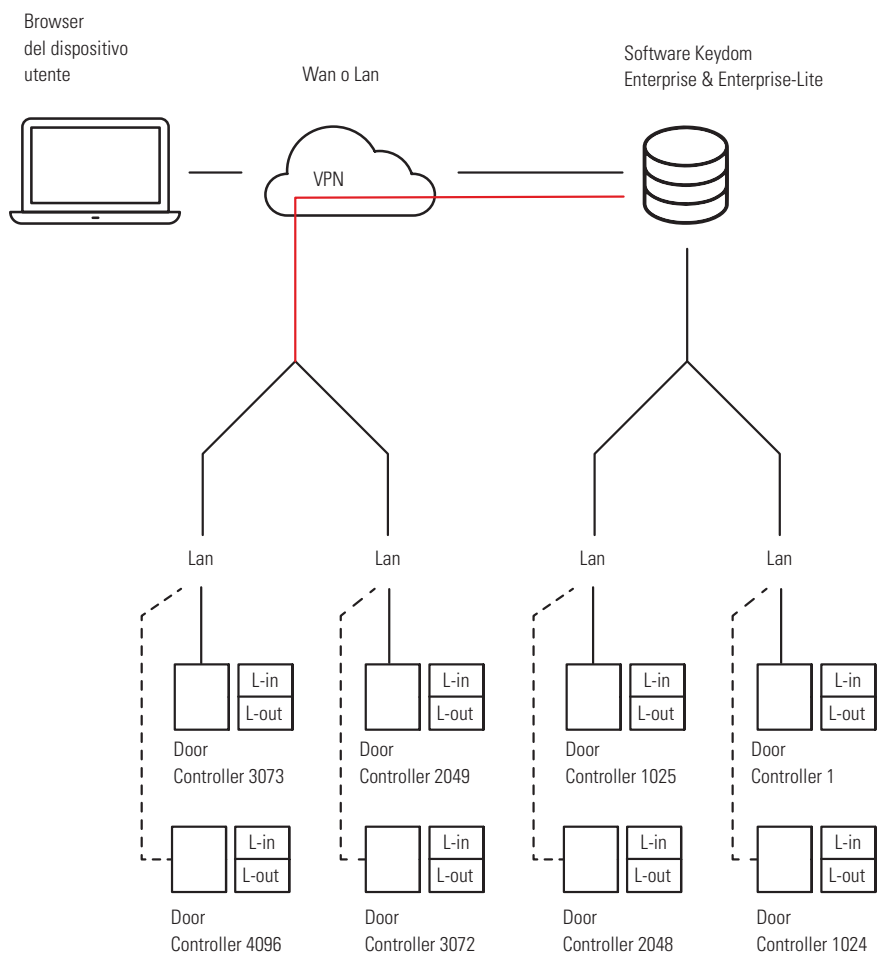

SOFTWARE ENTERPRISE

L'estrema scalabilità del sistema permette di realizzare differenti architetture a seconda delle proprie esigenze; se nel tempo queste cambieranno, il sistema si adeguerà ad esse, garantendo sempre l'investimento iniziale.

Guarda il video
"Keydom: soluzioni per il controllo accessi"

vimeo.com/faacgroup/keydom-it

ARCHITETTURA DEL SISTEMA

SISTEMA LOCALE INTEGRATO

1 Network Controller
Max 32 varchi
Max 200.000 utenti

SISTEMA DISTRIBUITO INTEGRATO

1 Network Controller
Max 32 varchi
Max 200.000 utenti

L'estrema scalabilità del sistema permette di realizzare differenti architetture a seconda delle proprie esigenze; se nel tempo queste cambieranno, il sistema si adeguerà ad esse, garantendo sempre l'investimento iniziale.

SISTEMA ENTERPRISE & ENTERPRISE-LITE

Software Enterprise Lite: max 72 varchi

Software Enterprise: max 4096 varchi

Max 500.000 utenti

KEYDOM SI ADATTA

SISTEMA LOCALE INTEGRATO

SISTEMA DISTRIBUITO INTEGRATO

SISTEMA ENTERPRISE & ENTERPRISE-LITE