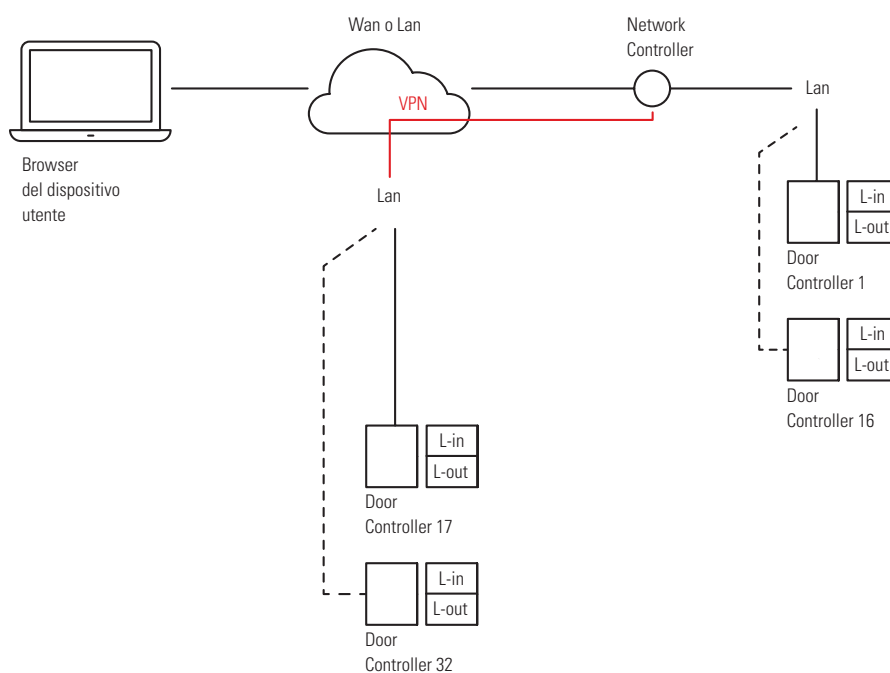

Guarda il video
"Keydom: soluzioni per il controllo accessi"

vimeo.com/faacgroup/keydom-it

ARCHITETTURA DEL SISTEMA

SISTEMA LOCALE INTEGRATO

1 Network Controller
Max 32 varchi
Max 200.000 utenti

SISTEMA DISTRIBUITO INTEGRATO

1 Network Controller
Max 32 varchi
Max 200.000 utenti

L'estrema scalabilità del sistema permette di realizzare differenti architetture a seconda delle proprie esigenze; se nel tempo queste cambieranno, il sistema si adeguerà ad esse, garantendo sempre l'investimento iniziale.