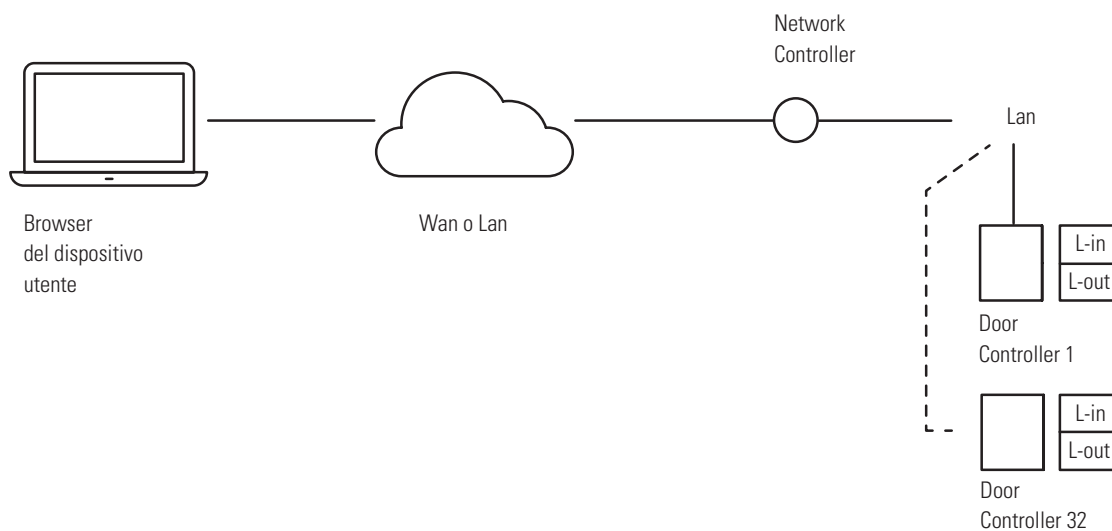

USER FRIENDLY

Per configurare il sistema non serve essere esperti, basterà seguire le indicazioni presenti nelle schermate di sistema.

READY TO BE INTEGRATED

L'unione fa la forza ed il sistema KEYDOM nasce per integrarsi con altri sistemi e tecnologie per garantire il massimo della sicurezza e performance.

SOFTWARE ENTERPRISE

L'estrema scalabilità del sistema permette di realizzare differenti architetture a seconda delle proprie esigenze; se nel tempo queste cambieranno, il sistema si adeguerà ad esse, garantendo sempre l'investimento iniziale.

Guarda il video
"Keydom: soluzioni per il controllo accessi"

vimeo.com/faacgroup/keydom-it

ARCHITETTURA DEL SISTEMA

SISTEMA LOCALE INTEGRATO

1 Network Controller
Max 32 varchi
Max 200.000 utenti

SISTEMA DISTRIBUITO INTEGRATO

1 Network Controller
Max 32 varchi
Max 200.000 utenti

L'estrema scalabilità del sistema permette di realizzare differenti architetture a seconda delle proprie esigenze; se nel tempo queste cambieranno, il sistema si adeguerà ad esse, garantendo sempre l'investimento iniziale.